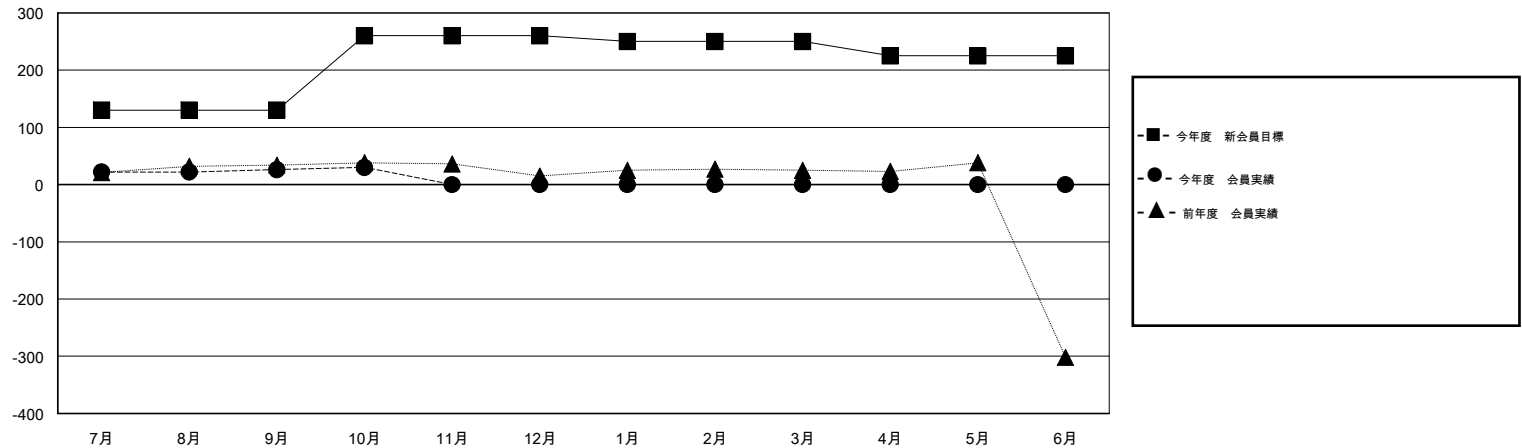

会員目標及び実績累計

解散クラブ: 0	49 CLUBS OF 81 一名以上の新会員を登録	男女別
		男性 2,888 (82.16%)
		女性 627 (17.84%)
退会者	健康診断データはこちら	家族会員 1,078
物故会員 10		世帯主 518
クラブ解散 0		世帯主以外 560
その他 68		
合計 78